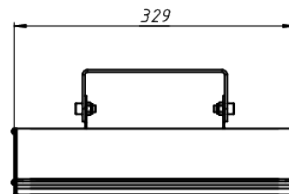

LAD LED LINE-P-15B

Модель / Артикул	LAD LED LINE-P-15B
Световой поток*, Лм	1838
Угол излучения	Призма
Энергопотребление, Вт	15
Цветовая температура**, К	5000K
Индекс цветопередачи***	Ra 70
Кэффициент мощности	0.95
Номинальное напряжение питания****, В	AC230
Влаго и пылезащита	IP66
Вид климатического исполнения	УХЛ1
Класс защиты от поражения эл. током	I
Диапазон рабочих температур	-65°C ... +50°C
Тип крепления	Лура
Габаритные размеры светильника*****, мм	329 x 48 x 147
Гарантийный срок	5 лет