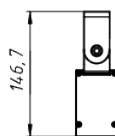

LAD LED LINE-P-15B

Модель / Артикул	LAD LED LINE-P-15B
Световой поток*, Лм	1838
Угол излучения	Призма
Энергопотребление, Вт	15
Цветовая температура**, К	5000K
Индекс цветопередачи***	Ra 70
Кэффициент мощности	0.95
Номинальное напряжение питания****, В	AC230
Влаго и пылезащита	IP66
Вид климатического исполнения	УХЛ1
Класс защиты от поражения эл. током	I
Диапазон рабочих температур	-65°C ... +50°C
Тип крепления	Лура
Габаритные размеры светильника*****, мм	329 x 48 x 147
Гарантийный срок	5 лет